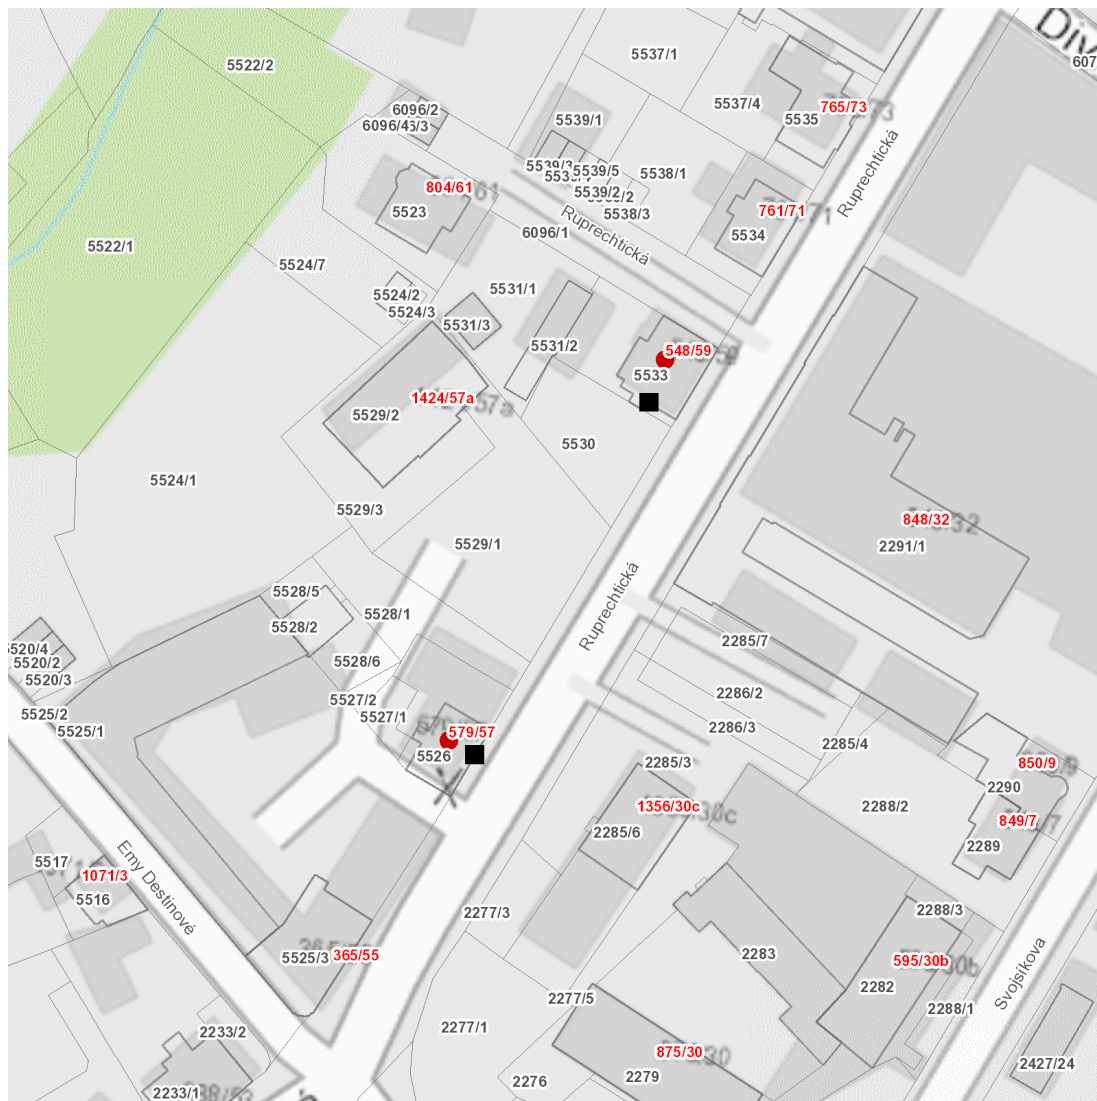

dne **6. 6. 2024** od **7:30** do **13:30** hodin

Plánovaná odstávka zahrnuje tyto lokality:**Liberec (okres Liberec)**městská část **Liberec (nečleněné město)**část obce **Liberec I-Staré Město****Ruprechtická: č. o. 57, 59****UPOZORNĚNÍ**

dne 6. 6. 2024 od 7:30 do 13:30 hodin**Orientační mapový podklad odstávkou dotčených lokalit****VYSVĚTLIVKY**

- – adresy dotčené odstávkou elektřiny
- – místa připojení k elektrické síti dotčená odstávkou

INFORMACE ZASLÁNA

IDDS: 7c6by6u (STATUTÁRNÍ MĚSTO LIBEREC)